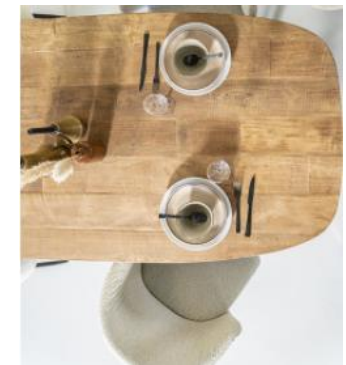

Esstisch Aaron Natur

Tischplatte Mangoholz – Untergestell Mangoholz

Grösse 200x110cm Höhe76cm CHF 1'820

Grösse 250x110cm Höhe76cm CHF 1'960

Grösse 300x110cm Höhe76cm CHF 2'100

Esstisch Aaron Schwarz

Tischplatte Mangoholz – Untergestell Mangoholz