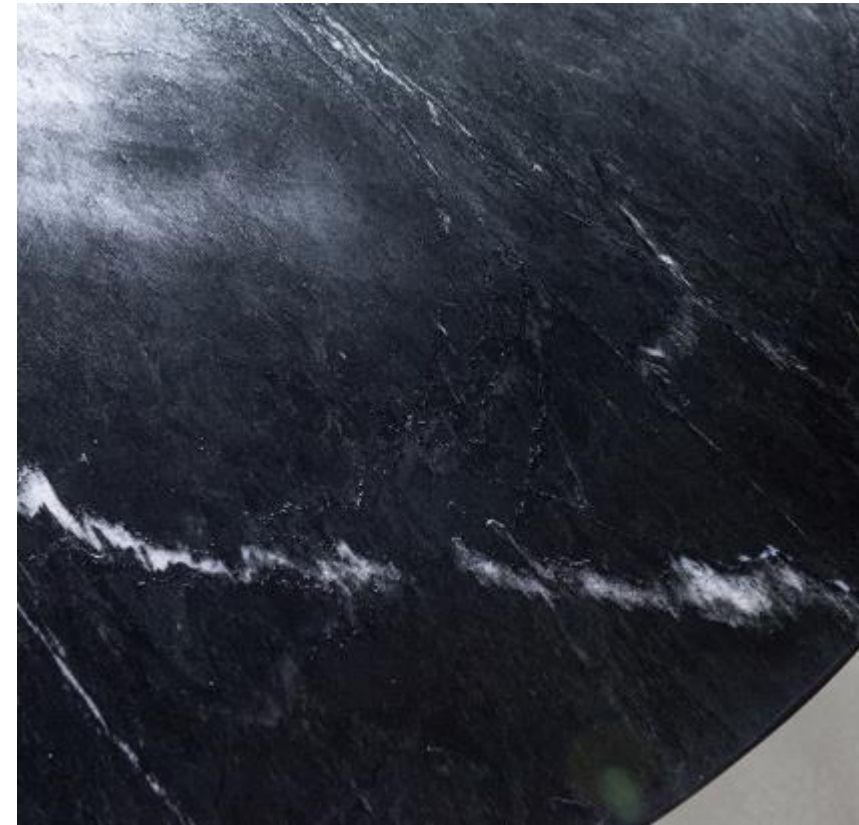

Esstisch Marmor Cross Base

Tischplatte Marmor schwarz – Untergestell Eisen Schwarz

Durchmesser 130cm Höhe78cm CHF 930