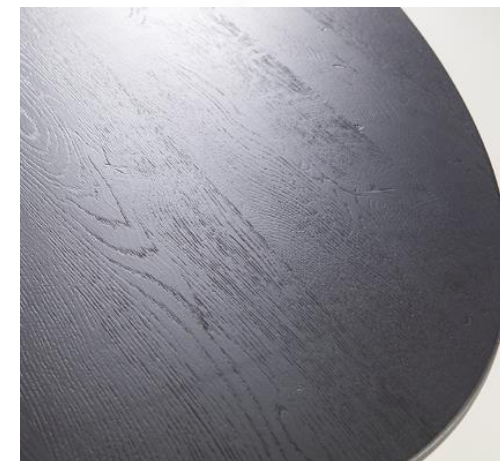

Esstisch Oval

Tischplatte Eiche natur oder schwarz gefärbt – Untergestell Eisen schwarz matt

Grösse 240x110cm Höhe76cm

CHF 1'798

Grösse 300x120cm Höhe76cm

CHF 2'098

Esstisch Eiche Natur

Tischplatte Eiche – Untergestell Eisen schwarz matt

Grösse 200x100cm Höhe77cm CHF 1'498

Grösse 240x100cm Höhe77cm CHF 1'650

Grösse 300x100cm Höhe77cm CHF 1'950

Esstisch Eiche Schwarz

Tischplatte Eiche – Untergestell Eisen schwarz matt

Grösse 200x100cm Höhe77cm CHF 1'498