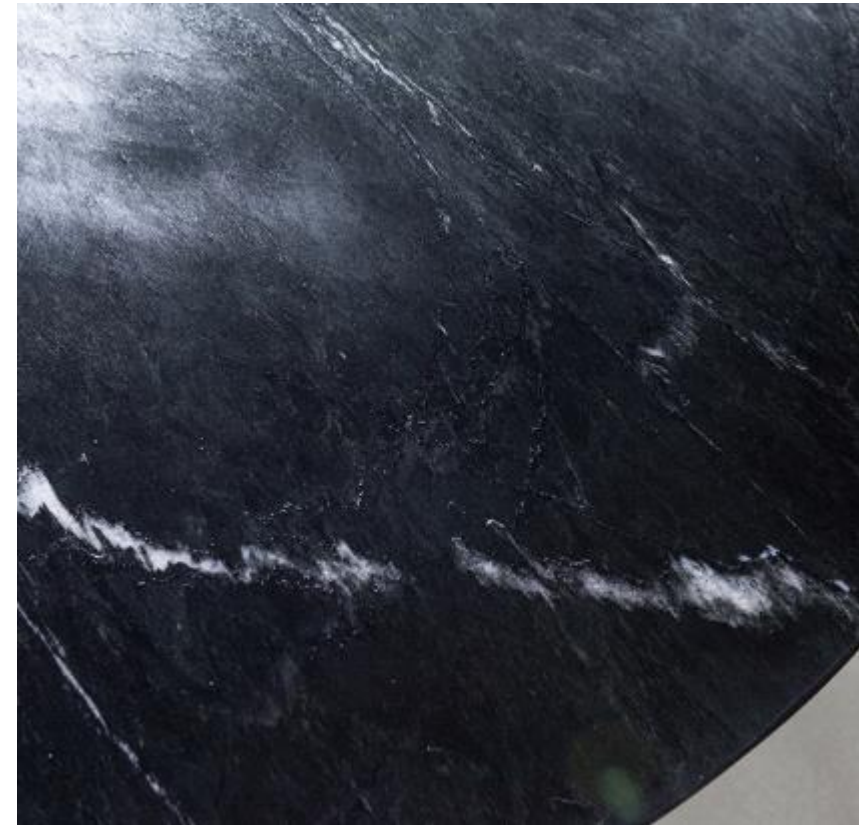

Esstisch Marmor Cross Base

Tischplatte Marmor schwarz – Untergestell Eisen Schwarz

Durchmesser 130cm Höhe78cm CHF 900