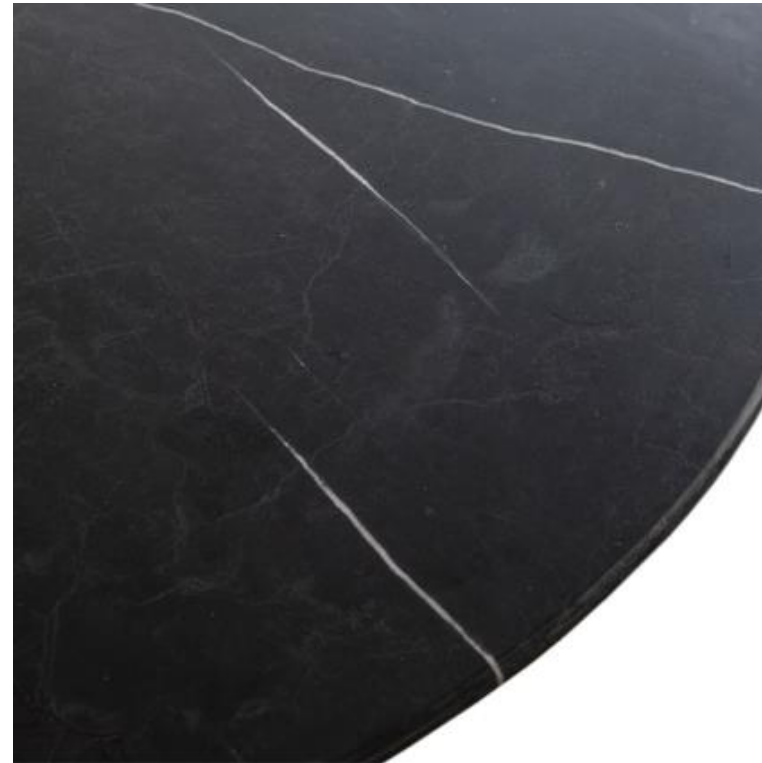

Esstisch Marmor Luxe

Tischplatte Marmor schwarz oder weiss – Untergestell Eisen Schwarz

Durchmesser 137cm Höhe76cm CHF 1'800

schwer