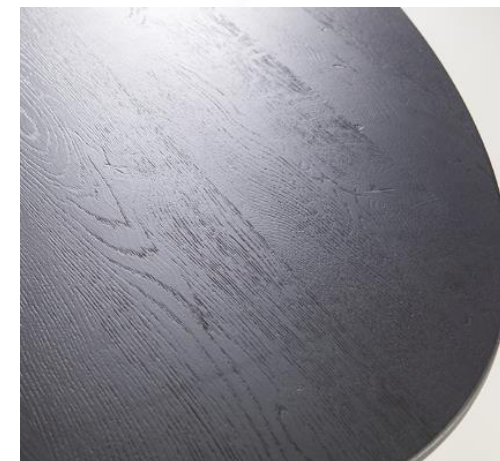

Tischplatte Mangoholzplatten verklebt, schwarz gefärbt – Untergestell Eisen Schwarz
Durchmesser 140cm Höhe 76cm CHF 980

Esstisch Oval

Tischplatte Eiche natur oder schwarz gefärbt – Untergestell Eisen schwarz matt

Grösse 240x110cm Höhe76cm

CHF 1'798

Grösse 300x120cm Höhe76cm

CHF 2'098

Esstisch Eiche

Tischplatte Eiche natur – Untergestell Eisen schwarz matt

Grösse 200x100cm Höhe77cm CHF 1'498

Grösse 240x100cm Höhe77cm CHF 1'650