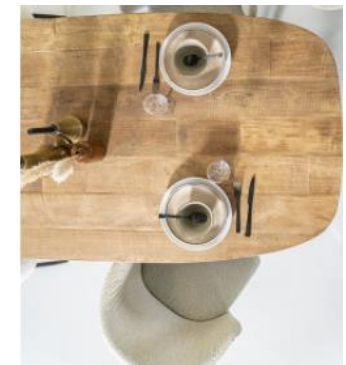

Esstisch Mango oval

Tischplatte Mangoholzplatten verklebt – Untergestell Eisen Schwarz

200x110cm Höhe 77cm CHF 850

240x110cm Höhe 77cm CHF 950

Esstisch Dencel

Tischplatte Mangoholzplatten verklebt, schwarz gefärbt – Untergestell Eisen schwarz matt