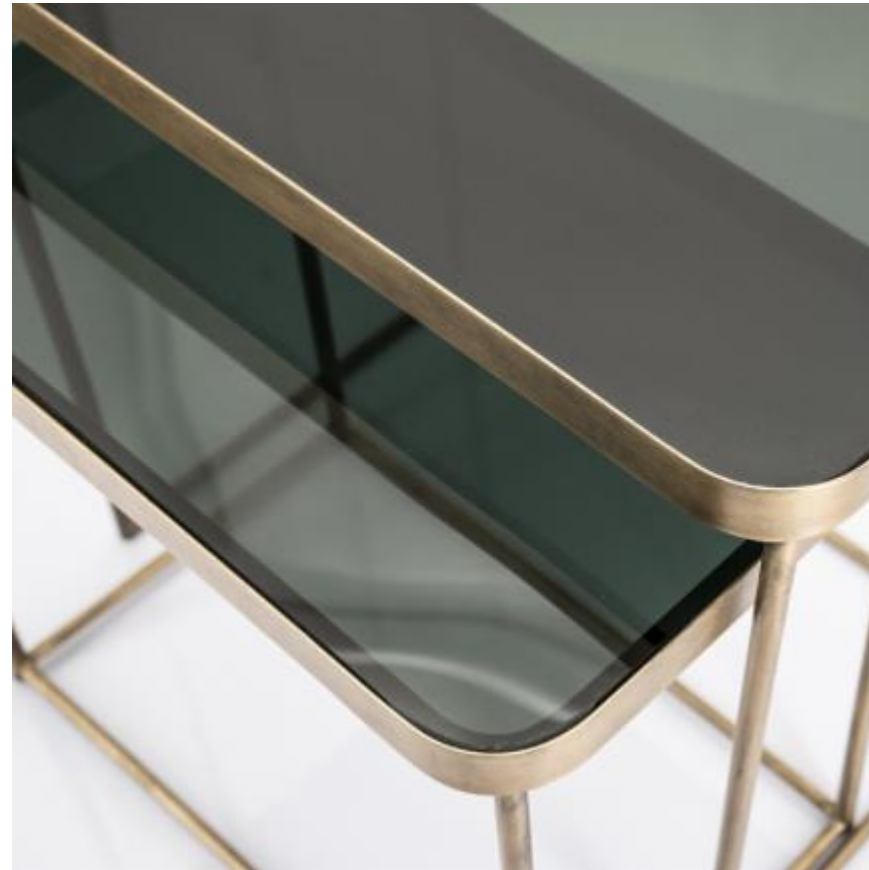

Grösse Durchmesser 40cm Höhe 50cm

CHF 150

Grösse Durchmesser 75cm Höhe 40cm

CHF 298

Eisen, Bronze-/Goldlook

Beistelltisch Brynie 57.5x50cm Höhe 62cm
Eisen Messinglook

CHF 149

Clubtable Tribeca small – Ø53cm Höhe 45cm

Eisen / Glas leicht verspiegelt

CHF 219

Clubtable Tribeca large – Ø72cm Höhe 35cm

Eisen / Glas leicht verspiegelt

CHF 298

Sidetable Set Botea – 55.5x32cm Höhe 52cm
49.5x30.5cm Höhe 44.5cm

CHF 230

Glasplatte, Untergestell Eisen Messinglook

Coffeetable Messing 2 – Ø80cm Höhe 40cm
Tischplatte Glas leicht gewellt – Untergestell Eisen Messing Look

CHF 390

Sidetable Majestic

Eisen im Messinglook

Grösse Ø44cm Höhe 50cm

CHF 169

Sidetable Set Plain

Mangoholz gefärbt, Untergestell Eisen schwarz

Grösse 40x40cm Höhe 50cm, 35x35cm Höhe 41cm

CHF 210

Sidetable Boy – Ø35cm Höhe 65cm
Eisen Schwarz oder Messing Look

CHF 120

Cofeetable Set Seto

Durchmesser 59cm Höhe 33cm

Durchmesser 70cm Höhe 38cm

Eisen, Platte Messing Optik mit Struktur