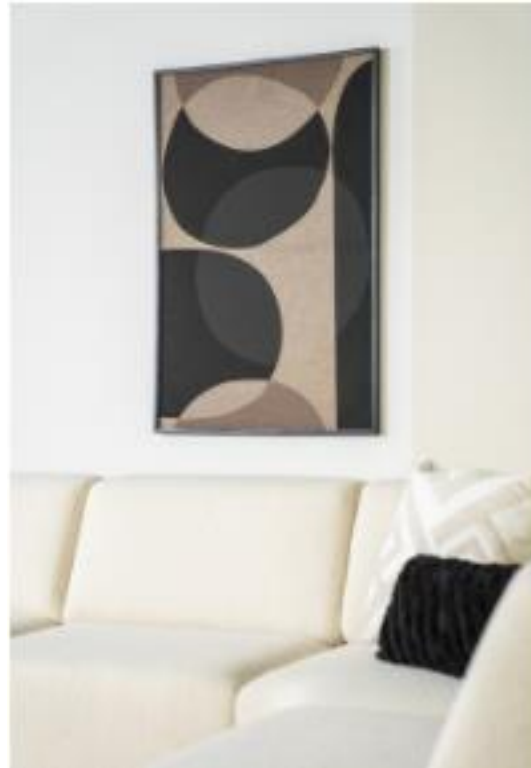

Bestelleinheiten 6 Stk.

Kaffee Tasse 7.8 x 7.5cm

CHF 5

Bestelleinheiten 6 Stk.

Steingut gebrannt, Keramikglazur, geeignet für die Mikrowelle
Farben Schwarz und Beige

Geschirr / Schalen

Dip Schale 8 x 6.7cm Höhe 2cm CHF 4

Bestelleinheiten 6 Stk.

Müsli Schale 14 x 13cm Höhe 5.5cm CHF 11

Bestelleinheiten 4 Stk.

Suppen Schale 21.2 x 16.7cm Höhe 6cm CHF 13

Bestelleinheiten 4 Stk.

Steingut gebrannt, Keramikglazur, geeignet für die Mikrowelle
Farben Schwarz und Beige

Steingut gebrannt, Keramikglazur, geeignet für die Mikrowelle
Farben Schwarz und Beige

Weinregal Square Vertical

Grösse 36x12cm Höhe 99cm

Eisen schwarz matt

Wandmontage, Platz für 8 Flaschen

CHF 120

Weinregal Square Horizontal

CHF 165

Stoff bedruckt, Holzrahmen gefärbt

Bild Eto

Grösse 60x 90cm Dicke 3cm

CHF 96

Grösse 80x120cm Dicke 3cm

CHF 165

Stoff bedruckt, Holzrahmen gefärbt