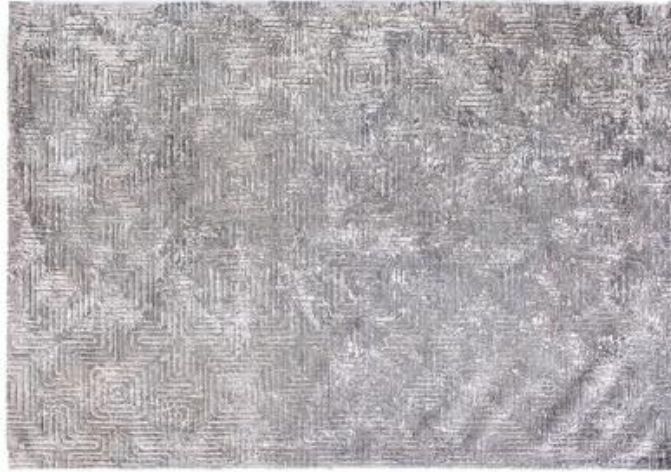

508 all kinds of

KATALOG – TEPPICHE

Teppich Wooly

Grösse 160 x 230cm

Grösse 200 x 290cm

100% Wolle

Farben Taupe, Grau, Creme

CHF 400

CHF 590

Teppich Square

Grösse 160 x 230cm

CHF 250

Farben Gelb, Grün, Grau, schwarz

Teppich Alil

Grösse 160 x 230cm

CHF 350

Grösse 200 x 290cm

CHF 540

Farbe Grau

Teppich Roxy

Grösse 160 x 230cm

CHF 270

Grösse 200 x 300cm

CHF 435