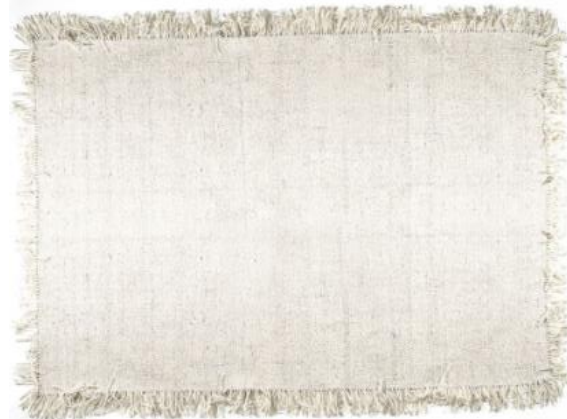

508 all kinds of

KATALOG – TEPPICHE

Teppich Wooly

Grösse 160 x 230cm

Grösse 200 x 290cm

100% Wolle

Farben Taupe, Grau, Creme

CHF 400

CHF 590

Teppich Square

Grösse 160 x 230cm

CHF 250

Farben Gelb, Grün, Grau, schwarz

Teppich Alil

Grösse 160 x 230cm

CHF 350

Grösse 200 x 290cm

CHF 540

Farbe Grau

Teppich Roxy

Grösse 160 x 230cm

CHF 270

Grösse 200 x 300cm

CHF 435