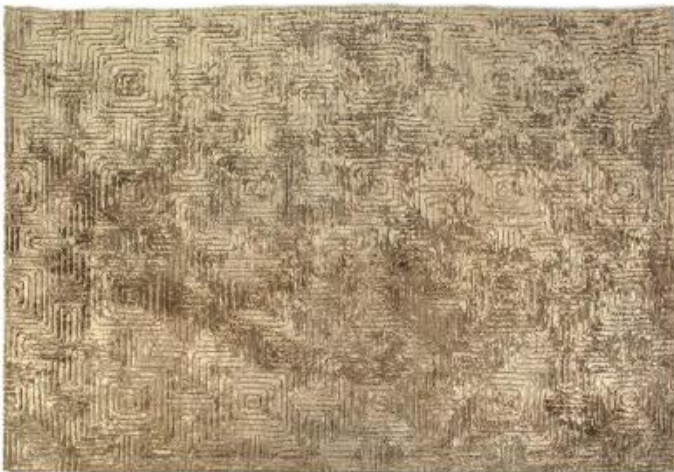

508 all kinds of

KATALOG – TEPPICHE

Teppich Wooly

Grösse 160 x 230cm

Grösse 200 x 290cm

100% Wolle

Farben Taupe, Grau, Creme

CHF 400

CHF 590

Teppich Square

Grösse 160 x 230cm

CHF 250

Farben Gelb, Grün, Grau, schwarz

Teppich Alil

Grösse 160 x 230cm

CHF 350

Grösse 200 x 290cm

CHF 540

Farbe Grau

Teppich Roxy

Grösse 160 x 230cm

CHF 270

Grösse 200 x 300cm

CHF 435