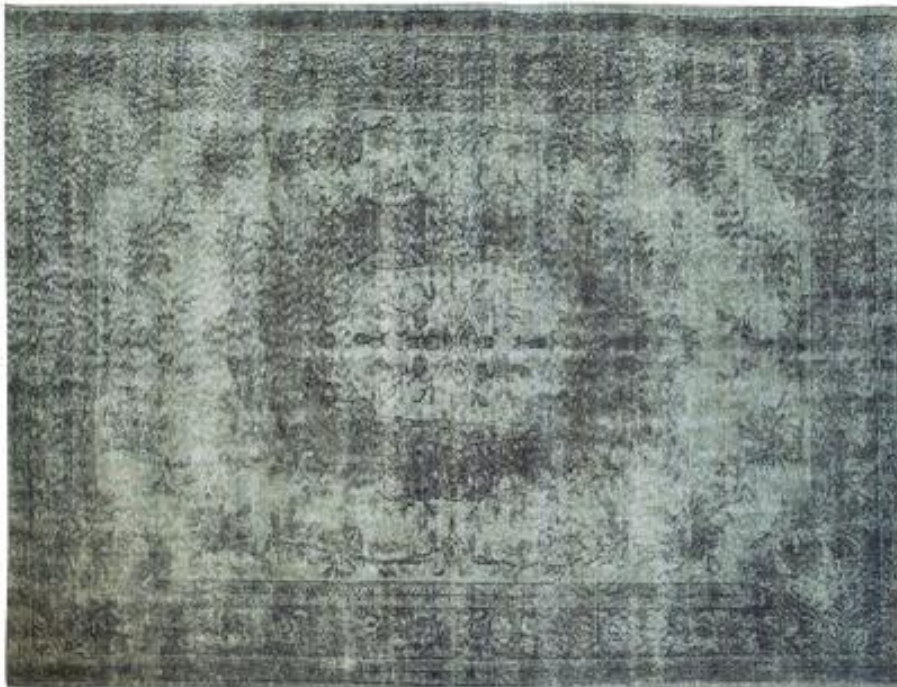

Teppich Fiora

Grösse 200 x 290cm

CHF 540

Farbe grün