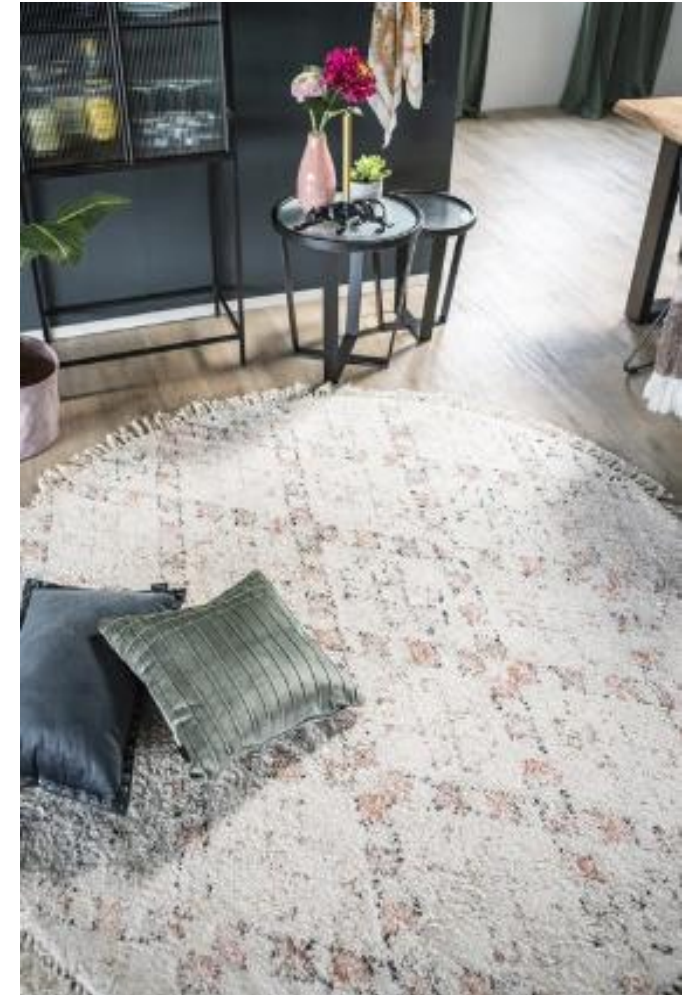

Teppich Mason rund
Grösse Durchmesser 200cm
Farbe hell

CHF 280